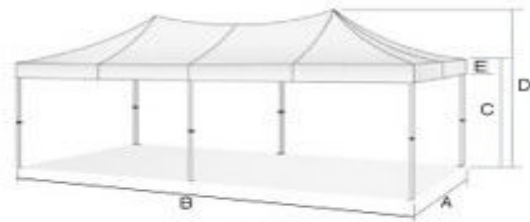

F2 Gazebo

Folded frames

3x3m

3x4.5m

3x6m

Full dimensions when frame is collapsed down L x W x H

3m x 3m - 152cm x 32cm x 32cm

3m x 4.5 - 152cm x 48cm x 32cm

3m x 6m - 152cm x 64cm x 32cm

Size	Measurement cm					Frame Weight KG'S
	A	B	C	D	E	
3 x 3	300	300	245	338	30	25
3 x 4.5	300	430	245	338	30	32
3 x 6	300	600	245	338	30	42